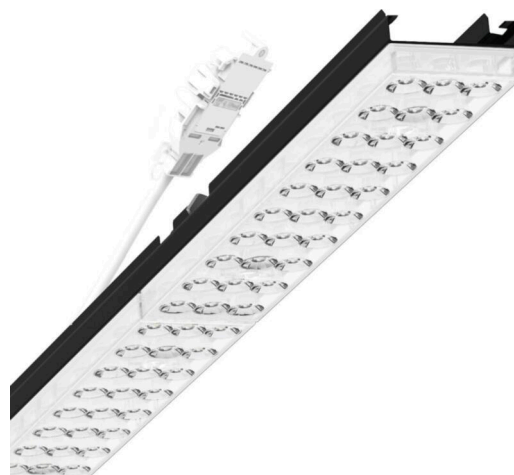

прибородержатель переменный - Individual.Lens.Optic - прямой свет, узко- и широконаправленный - без видимых стыков

Ламподержатель из оцинкованного стального профиля, поверхность покрыта лаком на полиэфирной смоле. Крепление без инструментов с нажимными затворами, встроенными в конструкцию, обеспечивают защиту от кражи и взлома. В несущей трековой шине позиционируется по-разному. Цвет корпуса черный RAL 9005; Распределение света прямой свет, узко- и широконаправленный через Individual.Lens.Optic из пластика ПММА, Оптика отдельных линз делает сборку и установку предельно удобными, плоскость легко чистится. Тройные ряды из отдельных линз, идеально согласованные с лампо-/прибородержателями, обеспечивают цельный вид без стыков и неравномерностей. Подходит для рабочих мест за дисплеем, при угле выше 65° меньше 3000 кд. на 1 кв. м; защита от слепящих лучей по всем направлениям согласно действующему стандарту DIN-EN 12464-1, UGR (4H/8H) 17.6. Подключение к электросети через присоединительный провод длиной 1 м для свободного позиционирования прибородержателя в световой полосе и 3-полюсную втычную деталь для быстрой сборки со свободным выбором фаз. Сменные блоки, позволяющие легко модернизировать освещение, существенно продлевают срок службы всей осветительной установки.

DEEP-LINK

<https://www.regiolum.de/ru/article/19435004214>

Ссылка	LED 5500lm 865
ηLB	100 %
Φ ↓/↑	98 % / 2 %
UGR поп./вдоль дисплей	17.4 / 17.6 65° < 3000cd/m²

Механика

цвет корпуса	черный RAL 9005
размеры (LxWxH/DxH)	1531mm x 55mm x 37mm
вес (нетто)	2kg
Вид монтажа	сборка трековых систем, Потолочная световая конструкция, Структура подвесного светильника

размеры

L	1531 mm	Длина
В	55 mm	Ширина
Н	37 mm	Высота