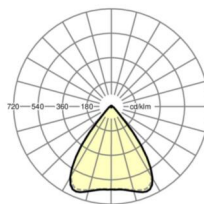

электротехника

Балласт	Электронный драйвер (1 штука)
Мощность системы	33W
сетевое напряжение	230V/50Hz
класс энергосбережения/Источник света	D

Оптика

Оснастка	LED, цветопередача/оттенок света CRI ≥ 80 / 6500K
Допуск для координаты цветности (MacAdam)	3SDCM
Фотобиологическая безопасность (светильник)	RG1
Номинальный световой поток	5306lm
Срок службы LED	50000h L80/B10 (Tq 40°C)
светоотдача светильников	159lm/W
Угол излучения	80° (C0) / 80° (C90)
UGR поп./вдоль	17.4 / 17.6

DEEP-LINK

<https://www.regiolum.de/ru/article/19435004214>

Ссылка	LED 5500lm 865
ηLB	100 %
Φ ↓/↑	98 % / 2 %
UGR поп./вдоль дисплей	17.4 / 17.6 65° < 3000cd/m²

Механика

цвет корпуса	черный RAL 9005
размеры (LxWxH/DxH)	1531mm x 55mm x 37mm
вес (нетто)	2kg
Вид монтажа	сборка трековых систем, Потолочная световая конструкция, Структура подвесного светильника

размеры

L	1531 mm	Длина
В	55 mm	Ширина
Н	37 mm	Высота