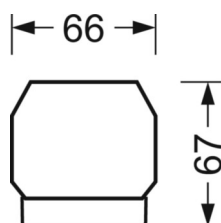

DEEP-LINK

<https://www.regiolum.de/ru/article/19435004214>

Ссылка	LED 5500lm 865
ηLB	100 %
Φ ↓/↑	98 % / 2 %
UGR поп./вдоль дисплей	17.4 / 17.6 65° < 3000cd/m²

Механика

цвет корпуса	черный RAL 9005
размеры (LxWxH/DxH)	1531mm x 55mm x 37mm
вес (нетто)	2kg
Вид монтажа	сборка трековых систем, Потолочная световая конструкция, Структура подвесного светильника

размеры

L	1531 mm	Длина
В	55 mm	Ширина
Н	37 mm	Высота